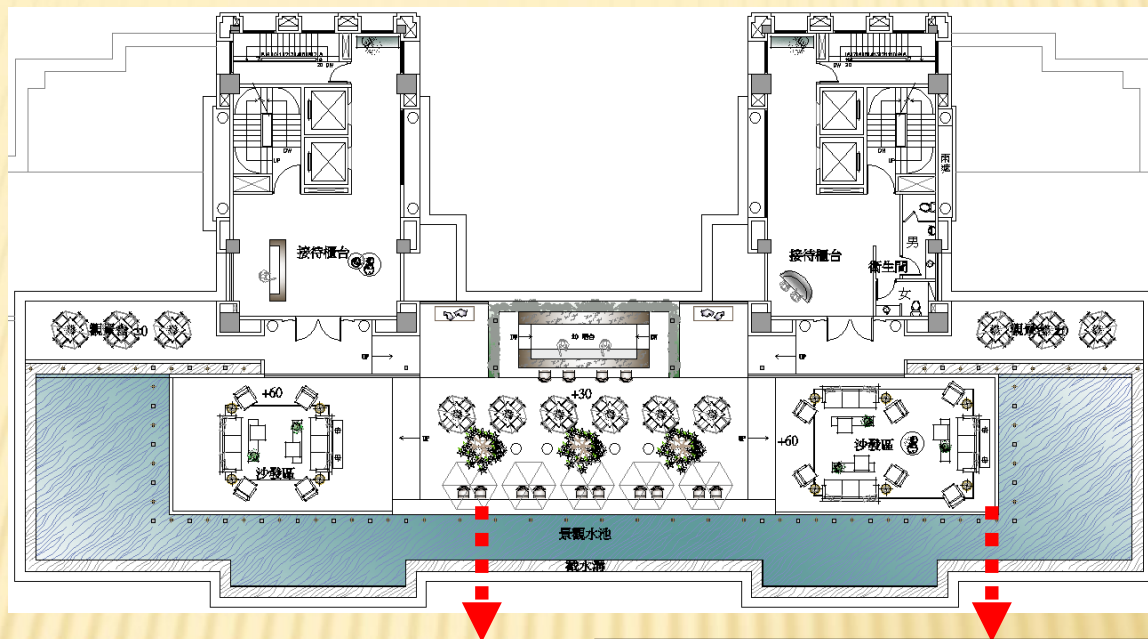

➔ 住宿卷、餐卷：

提供方案讓政府機關、公司行號、長庚醫院、故宮團隊、工業區、各所學校以及住宿旅客，購買住宿卷或餐卷。(一泊二食(或三食)、招待茶點、會員交際活動之場所)

房間3D示意圖-二人房

➔ 二人房 二小床

房間3D示意圖-二人房

➔ 二人房一大床

房間3D示意圖-四人房

➔ 四人房 二大床

房間3D示意圖-衛浴設備

無邊界觀景Lounge Bar

崧園眺望景點

長庚醫療 園區

嘉義 高鐵站

南區 故宮園區

82快速 道路

崧園陽光酒店-職缺