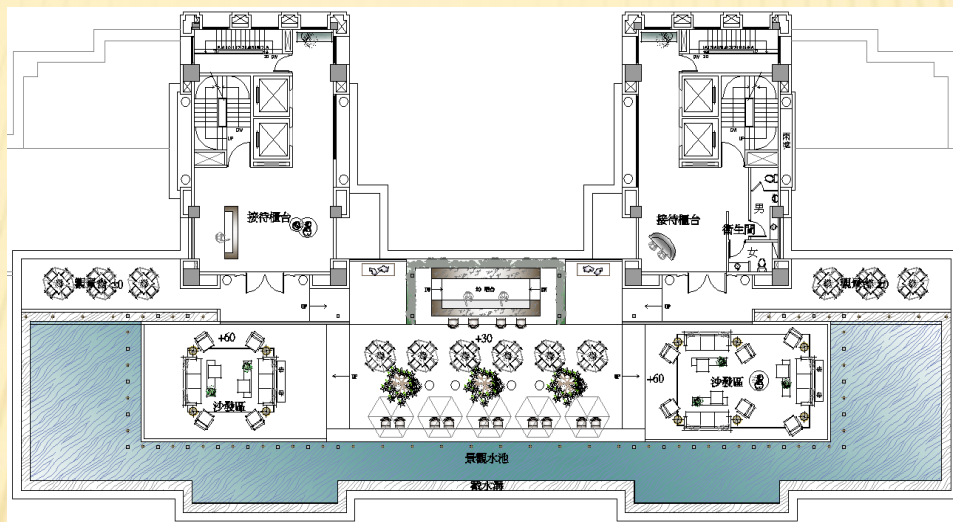

➔ 住宿卷、餐卷：

提供方案讓政府機關、公司行號、長庚醫院、故宮團隊、工業區、各所學校以及住宿旅客，購買住宿卷或餐卷。(一泊二食(或三食)、招待茶點、會員交際活動之場所)

房間3D示意圖-二人房

➔ 二人房 二小床

房間3D示意圖-二人房

➔ 二人房一大床

房間3D示意圖-四人房

➔ 四人房 二大床

房間3D示意圖-衛浴設備

無邊界觀景Lounge Bar

崧園眺望景點

長庚醫療 園區

嘉義 高鐵站

南區 故宮園區

82快速 道路

崧園陽光酒店-職缺